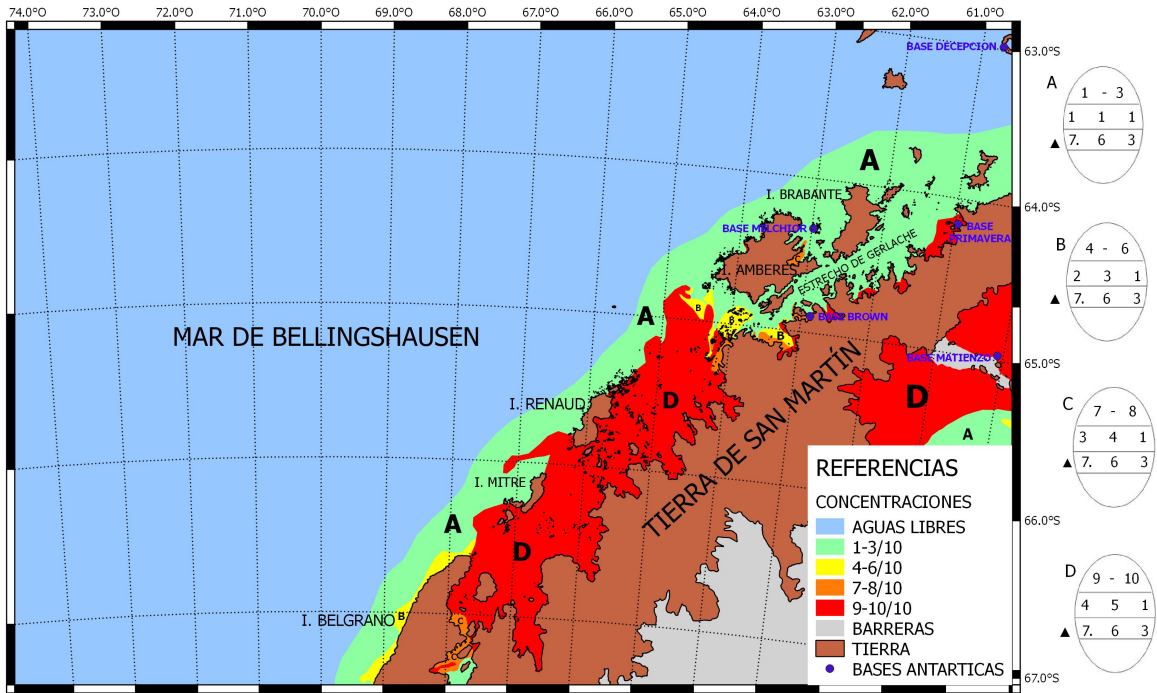

DEPARTAMENTO METEOROLOGÍA
CARTA DE HIELO
ZONA 4: Canales hasta Isla Belgrano
FECHA DE ANÁLISIS: 23/11/2021

DOWNLOAD: <https://tinurli.com/29cso2>

a9c2e16639

Related links:

[تحدیث ویندوز Xp الی ویندوز 7 تحویل شکل](#)